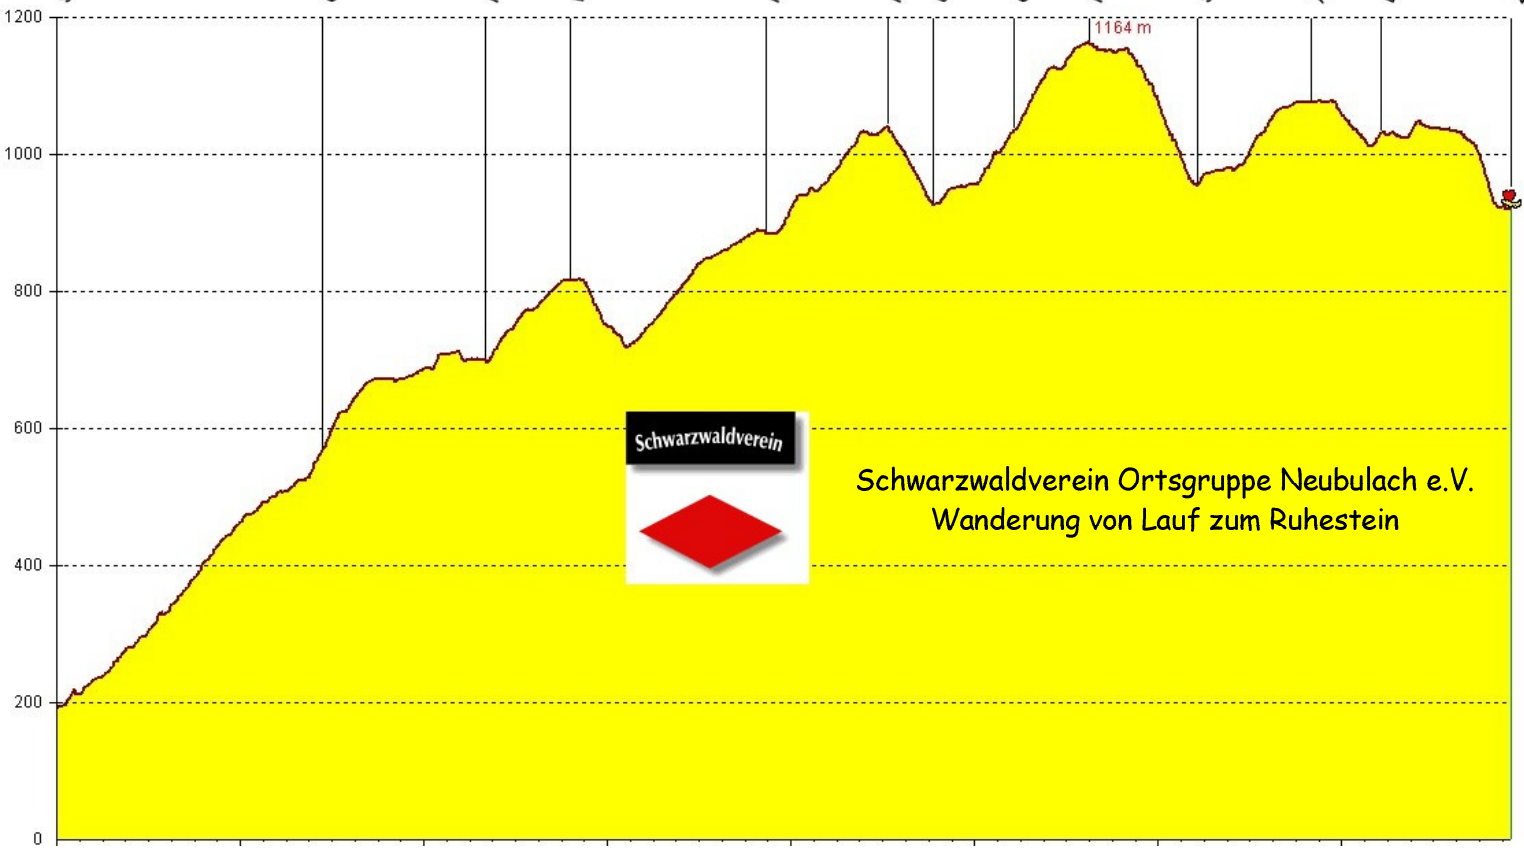

Ochsenstall

Hornisgründe

Selbelseckle

Altsteigerskopf

Darmstädter Hütte

Ziel Ruhestein

Schwarzwaldverein Ortsgruppe Neubulach e.V.
Wanderung von Lauf zum Ruhestein